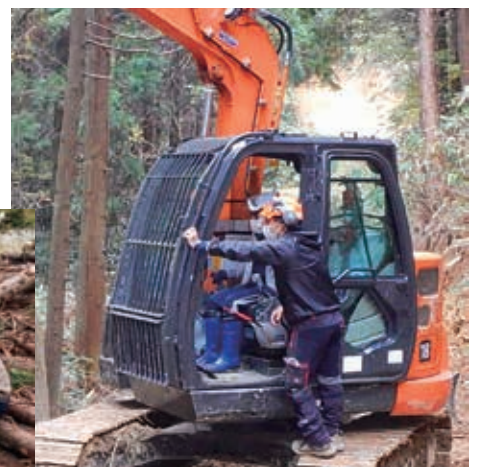

# 高校生林業体験

9/16 矢上高等学校  
11/10 島根中央高等学校

島根創生計画の一環として、邑智郡内の高校生が林業について学び、高性能林業機械の操作体験をしました。

矢上高等学校 産業技術科 2年生 27名  
《 邑南町鱒淵地区 利用間伐現場 》

島根中央高等学校 地域デザインコース 2年生 29名  
《 川本町田窪地区 利用間伐現場 》

1日で複数箇所の見学が組まれる中、当組合の利用間伐現場で木材生産に使用する高性能林業機械の操作体験をしていただきました。